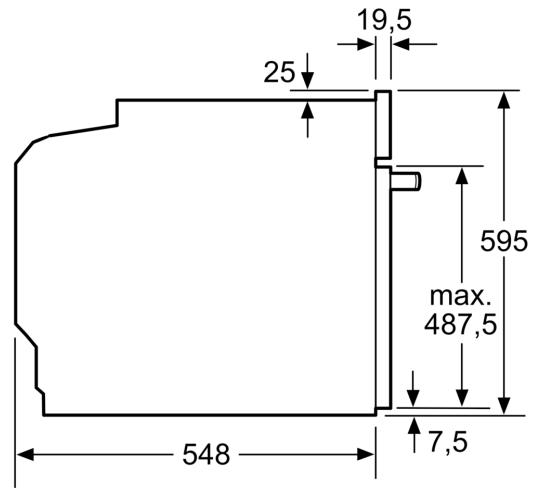

Beskrivning

Tekniska data

Installationstyp: Inbyggda
 Integrerat ugnrensningssystem: Hydrolyt
 Nischmått (H x B x D): 585-595 x 560-568 x 550 mm
 Mått: 595 x 594 x 548 mm
 Emballagemått (H x B x D): 675 x 660 x 690 mm
 Panelmaterial: glas
 Material i luckan: glas
 Nettovikt: 34.3 kg
 Nettovolym ugn: 71 l
 Typ av värmeelement: Stor grill, skonsam varmluft, Varmluft, Över-/undervärme, Pizzaläge, Undervärme, Varmluftsgill
 Temperaturreglering: Mekanisk
 Antal lampor: 1
 Anslutningskabelns längd: 120.0 cm
 EAN kod: 4242003925294
 Antal hålrum - NY (2010/30/EC): 1
 Energiklass: A
 Energiförbrukning per cykel, konventionell - NY (2010/30/EC): 0.97 kWh/cycle
 Energiförbrukning per cykel, forcerad luftkonvektion - NY (2010/30/EC): 0.81 kWh/cycle
 Energieffektivitetsindex (2010/30/EC): 95.3 %
 Anslutningseffekt: 3600 W
 Säkring: 16 A
 Spänning: 220-240 V
 Frekvens: 50; 60 Hz
 Elkontakt: Jordad stickkontakt
 Medföljande tillbehör: 2 x Bakplåt i emalj, 1 x Grillgaller, 1 x Långpanna

Teknisk info

- Sladdlängd: 120 cm
- Anslutningsvärde el totalt: 3.6 kW; Spänning 220-240 V
- Energiklass (enligt EU Nr. 65/2014): A
- Energiförbrukning standarddrift:0.97 kWh
- Energiförbrukning varmluftsdraft:0.81 kWh
- Antal ugnsutrymmen: 1 Värmekälla: elektrisk Ugnsutrymmets volym:71 l

Mått:

- Mått (HxBxD): 595 mm x 594 mm x 548 mm
- Nisch mått (HxBxD): 585 mm - 595 mm x 560 mm -568 mm x 550 mm
- Vi rekommenderar att du väljer kompletterande produkter från IQ500, för att försäkra dig om en optimal designkombination av dina inbyggda vitvaror.

iQ500, Inbyggnadsugn, 60 x 60 cm, Rostfritt stål
HB517GCS1S

Måttskisser

Mått i mm

A: 19,5 mm
B: Utrymme för enhetsanslutning 320 x 115 mm

Inbyggnad med håll.