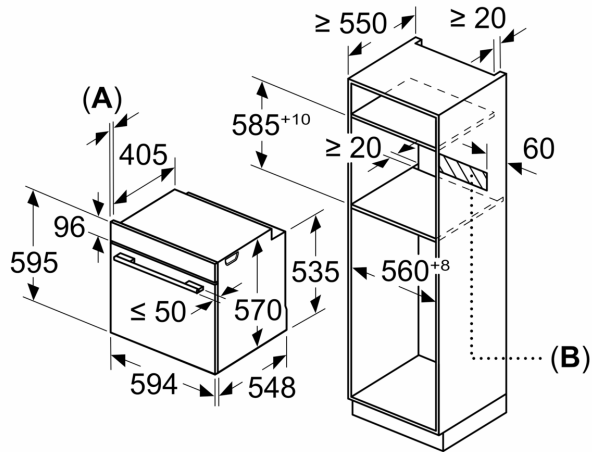

Mått:

- Mått (HxBxD): 595 mm x 594 mm x 548 mm
- Nisch mått (HxBxD): 585 mm - 595 mm x 560 mm -568 mm x 550 mm
- Vi rekommenderar att du väljer kompletterande produkter från IQ500, för att försäkra dig om en optimal designkombination av dina inbyggda vitvaror.

iQ500, Inbyggnadsugn, 60 x 60 cm, Rostfritt stål
HB517GCS1S

Måttskisser

Mått i mm

A: 19,5 mm
B: Utrymme för enhetsanslutning 320 x 115 mm

Inbyggnad med håll.