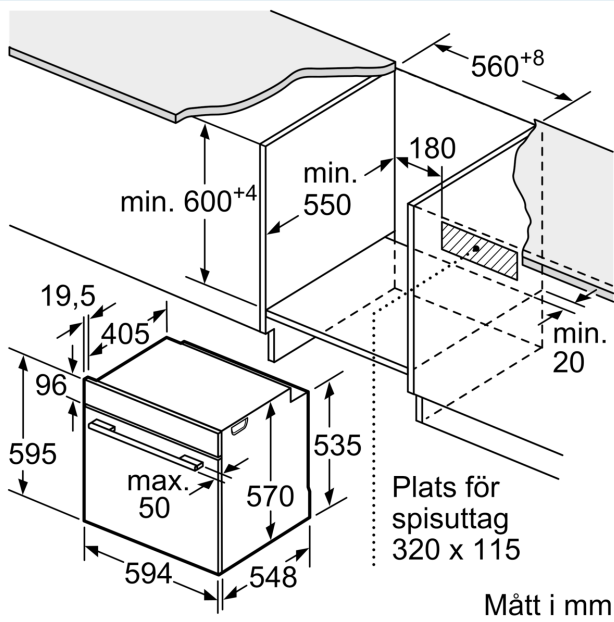

Medföljande tillbehör

- Bakplåt i emalj, Grillgaller, Långpanna

Miljö och Säkerhet

- Värmeskyddad ugnslucka 50° C, uppmätt vid 180°C över-/undervärme, efter 1 timme, mätpunkt mitt på ugnsluckan
- Övriga säkerhetsfunktioner: barnspärr för ugnsfunktioner, mekanisk luckspärr

Teknisk info

- Sladdlängd: 120 cm
- Anslutningsvärde el totalt: 3.6 kW; Spänning 220-240 V
- Energiklass (enligt EU Nr. 65/2014): A
- Energiförbrukning standarddrift:0.97 kWh
- Energiförbrukning varmluftsdraft:0.81 kWh
- Antal ugnsutrymmen: 1 Värmekälla: elektrisk Ugnsutrymmets volym:71 l

Mått:

- Mått (HxBxD): 595 mm x 594 mm x 548 mm
- Nisch mått (HxBxD): 585 mm - 595 mm x 560 mm -568 mm x 550 mm
- Vi rekommenderar att du väljer kompletterande produkter från IQ500, för att försäkra dig om en optimal designkombination av dina inbyggda vitvaror.

iQ500, Inbyggnadsugn, 60 x 60 cm, Rostfritt stål
HB517GCS1S

Måttskisser

Mått i mm

A: 19,5 mm
B: Utrymme för enhetsanslutning 320 x 115 mm

Inbyggnad med håll.